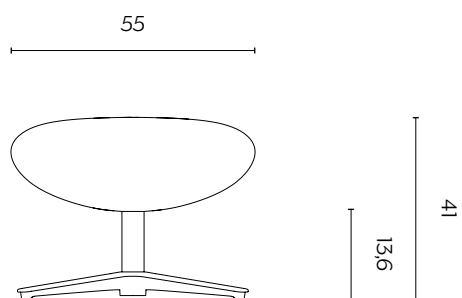

DIMENSIONI | DIMENSIONS

lunghezza | width: 55 cm
larghezza | depth: 55 cm
altezza | height: 41 cm

FINITURA BASE | BASE FINISH

METALLO | METAL

Nero
Black

TESSUTI | FABRICS

A

LOOP